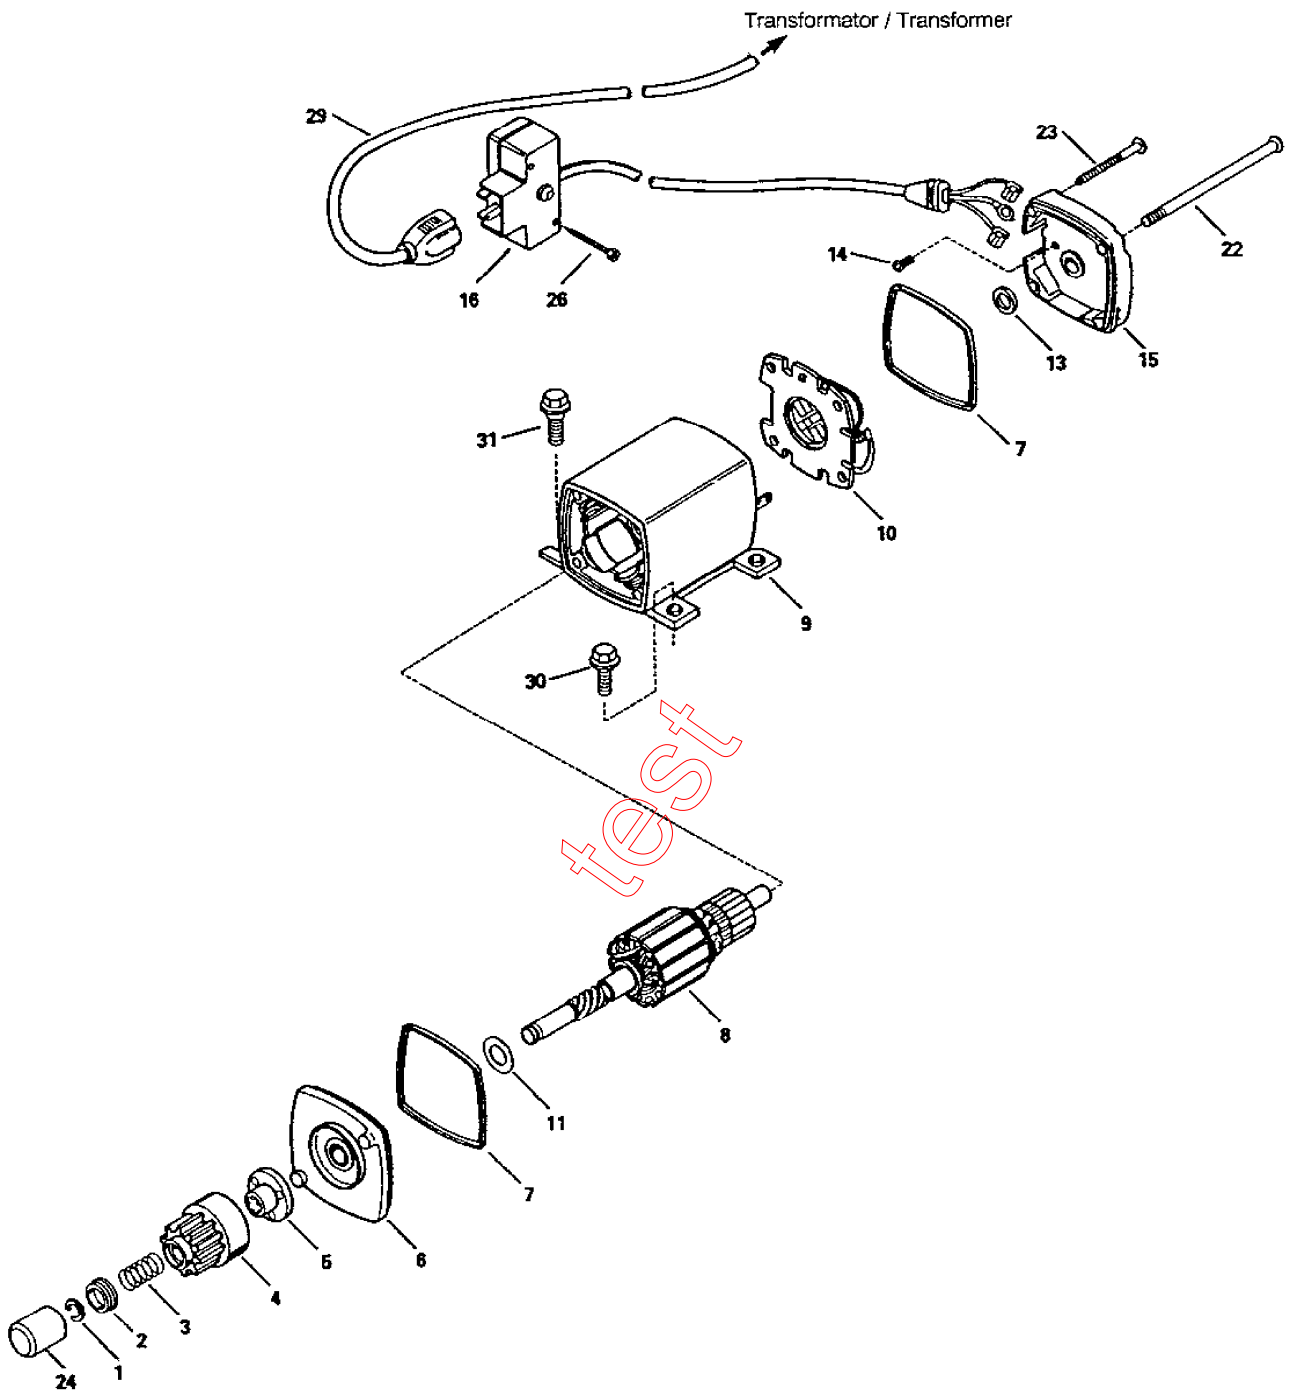

33329D

## Section: 928e-1130e STARTER MOTOR

Pos.	Quantity	Spare part No	Description	Kit	Notes	New
	2837	2844				
0	1	1	33329D	Starter motor assy		
1	1	1	33842	..Retainer ring		
2	1	1	33430	.Spring retainer		
3	1	1	33431	.Spring		
4	1	1	33432	.Gear		
5	1	1	35893	.Nut and retainer	Inkl. pos 1	
6	1	1	35449	.Cap assy	Inkl. pos 7	
7	2	2	35450	..O-ring		
8	1	1	35915	.Armature		
9	1	1	35451A	.Housing		
10	1	1	35452A	.Brush card		
11	1	1	35911	.Washer		
13	1	1	590500	.Washer		
14	1	1	33441	.Screw		
15	1	1	35453	.Cap assy	Inkl. pos 7	
16	1	1	35454	.Switch box	Inkl. pos 26	
22	2	2	35455	.Bolt		
23	1	1	35456	.Grounding screw		
24	1	1	33451	.Dust cover		
26	2	2	1812-1357-01	..Screw		
29	1	1	..18-1929-13	Transformer assy		
30	2	2	1812-1356-01	.Screw		
31	2	2	650820	.Shoulder bolt		